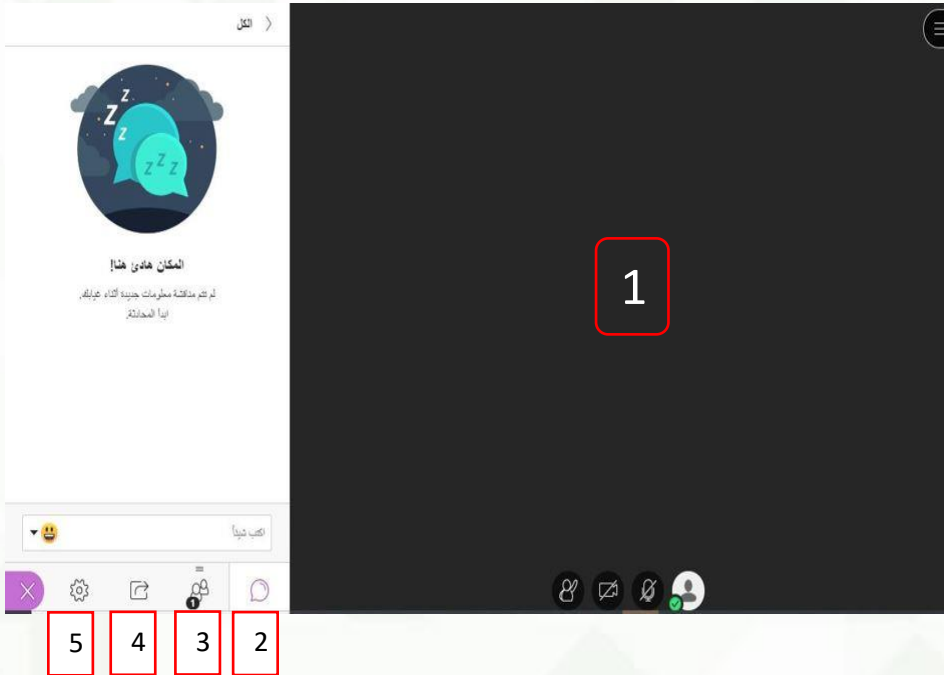

الفصول الافتراضية الترا

عند الضغط على المحاضرة ستظهر للطالب أيقونة الانضمام إلى الجلسة.

The screenshot displays the virtual classroom interface. On the left, a sidebar contains a search bar for 'المحاضرة الأولى', a red-bordered button labeled 'الانضمام إلى الجلسة', and contact information for 'الاتصال من مجهول:' including a phone number '442033189610+' and a '536 7105' ID. Below this, there are options for 'الاتصال', 'وصول الضيف' (checked), and 'دور الضيف' (Guest) with a 'رابط الضيف' (Guest Link) field containing 'e980d50682e320fda'. The 'تفاصيل الحدث' (Event Details) section shows the start time '1:50' on '2020/4/1' and the end time '2:50' on '2020/4/1'. A checkbox for 'بلا نهاية (جلسة مقترحة)' is also present. The main content area on the right, titled 'الجلسات', shows a 'إنشاء جلسة' (Create Session) button and a list of sessions for 'المحاضرة الأولى' on '2020/4/1' from '1:50' to '2:50'.

الفصول الافتراضية التراسل

تحتوي الصفحة الرئيسية للفصل الافتراضي التراسل على التالي:

1. شاشة العرض
2. المحادثة
3. الحاضرون
4. مشاركة المحتوى
5. الاعدادات